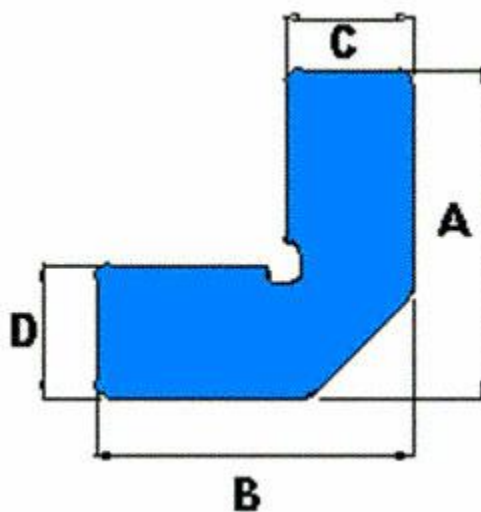

Abriprofile typ W

W-profily ochranujú hrany nábytku a rôznych ďalších predmetov pred poškodením.

On demand from 5000 RM

	A	B	C & D	PC/ karton
W 50-50	52	52	21	200
W 60-60	63	63	30	140
W 80-80	80	80	40	70
W 100-100	100	100	50	48

Tolerancie:

A: +/- 2 mm

B: +/- 2 mm

C: +/- 2 mm

Hustota:

33 +/- 3 kg/m³

Farba:

modrá

Dĺžka:

2000 mm

Balenie:

kartónová krabica