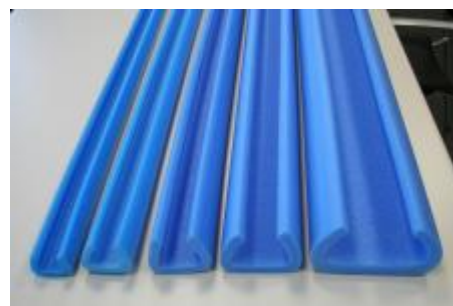

Abriprofile typ U Fix

Profily U-Fix sú dostupné v rôznych hrúbkach a slúžia na zabezpečenie nechránených rohov a hrán. Profily sa uchycujú okolo dosky produktu. Ideálne pre nábytok, radiátory, tabule, platne...

U Fix	A	B	C	D	PC/karton
U Fix 15	3	16	30	7	500
U Fix 18	5	18	30	8	350
U Fix 25	10	24	35	9	280
U Fix 35	20	35	43	11	180
U Fix 45	25	44	53	12	160
U Fix 60	30	58	64	14	100
I Fox 80	45	76	72	15	80
U Fix 100	60	96	72	15	64
U Fix 120	90	120	85	20	48
U 30-70	10	30	83	10	90
U 40-85	27	40	80	15	100

Profilthene® U	A	B	C	D	PC/karton
U 6 na cievke	1	7	31	6	800
U 12 na cievke	2	12	30	7	600
U 18	12	18	26	8	350
U 60 SP	35	58	68	20	80
U70-80-70	70	80	80	15	72
U 80-60-80	60	70	90	13	90