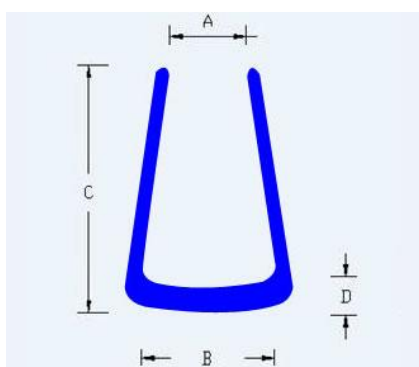

Tolerancie:

A: +/- 3 mm

B: +/- 2 mm

C: +/- 2 mm

Hustota:

33 +/- 3 kg/m³

Farba:

modrá

Dĺžka:

2000 mm

Balenie:

kartónová krabica

390 x 2050 x 590 mm