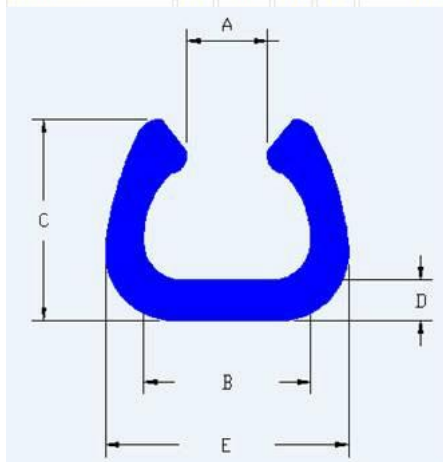

## Abriprofile typ U Fix

Profily U-Fix sú dostupné v rôznych hrúbkach a slúžia na zabezpečenie nechránených rohov a hrán. Profily sa uchycujú okolo dosky produktu. Ideálne pre nábytok, radiátory, tabule, platne...

U Fix	A	B	C	D	PC/karton
U Fix 15	3	16	30	7	500
U Fix 18	5	18	30	8	350
U Fix 25	10	24	35	9	280
U Fix 35	20	35	43	11	180
U Fix 45	25	44	53	12	160
U Fix 60	30	58	64	14	100
I Fox 80	45	76	72	15	80
U Fix 100	60	96	72	15	64
U Fix 120	90	120	85	20	48
U 30-70	10	30	83	10	90
U 40-85	27	40	80	15	100

B: +/- 2 mm

C: +/- 2 mm

**Hustota:**

33 +/- 3 kg/m<sup>3</sup>

**Farba:**

modrá

**Dĺžka:**

2000 mm